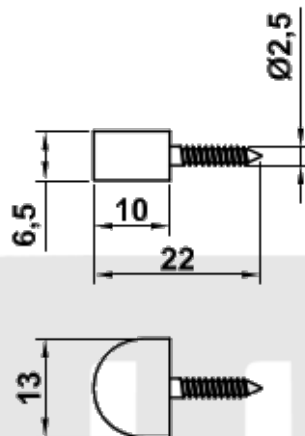

Mod. 165 - 10x13

Soporte plástico

Suporte plástico para prateleiras

Plastic board support

Taquets en plastique à clou

www.amig.es

Amilibia y de la iglesia S.A
Poligono Industrial Zubieta s/n
48340 Amorebieta (Bizkaia) Spain