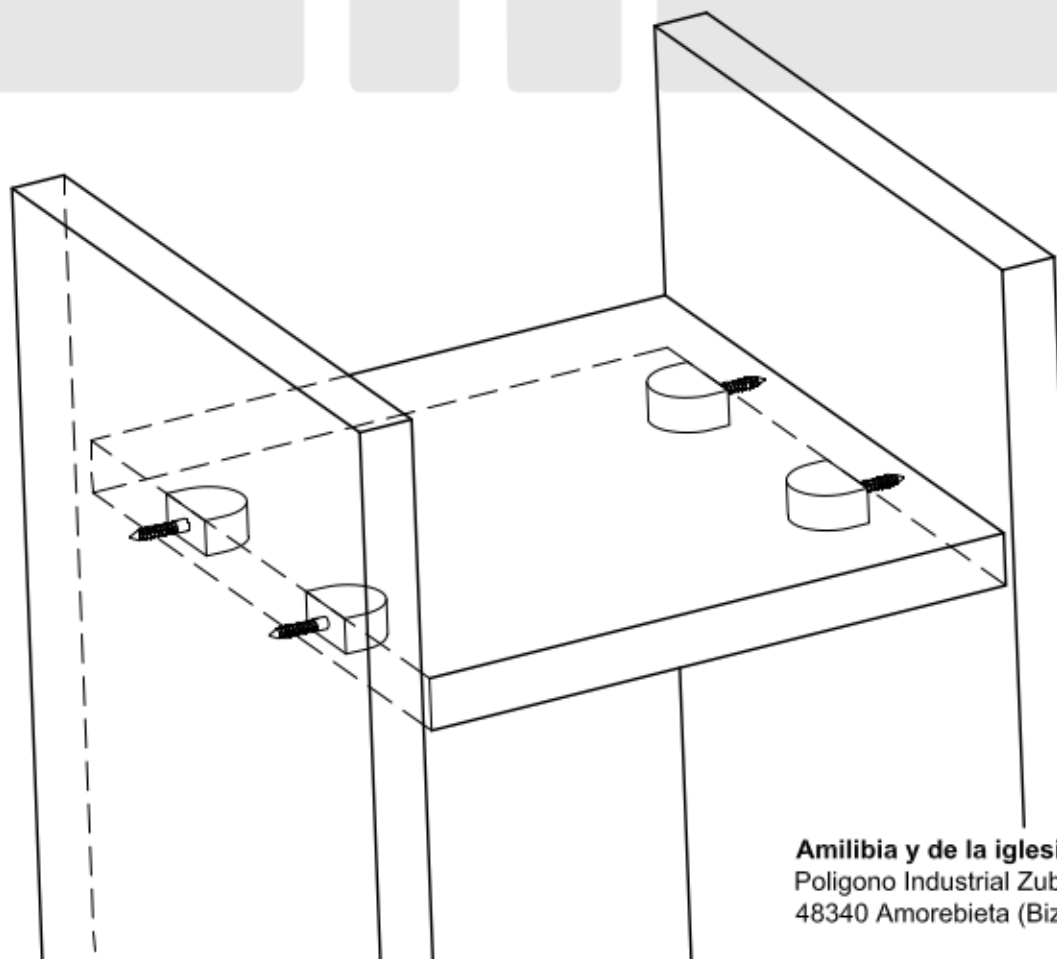

Mod. 165 - 10x13

Soporte plástico

Suporte plástico para prateleiras

Plastic board support

Taquets en plastique à clou

www.amig.es

Amilibia y de la iglesia S.A
Poligono Industrial Zubieta s/n
48340 Amorebieta (Bizkaia) Spain