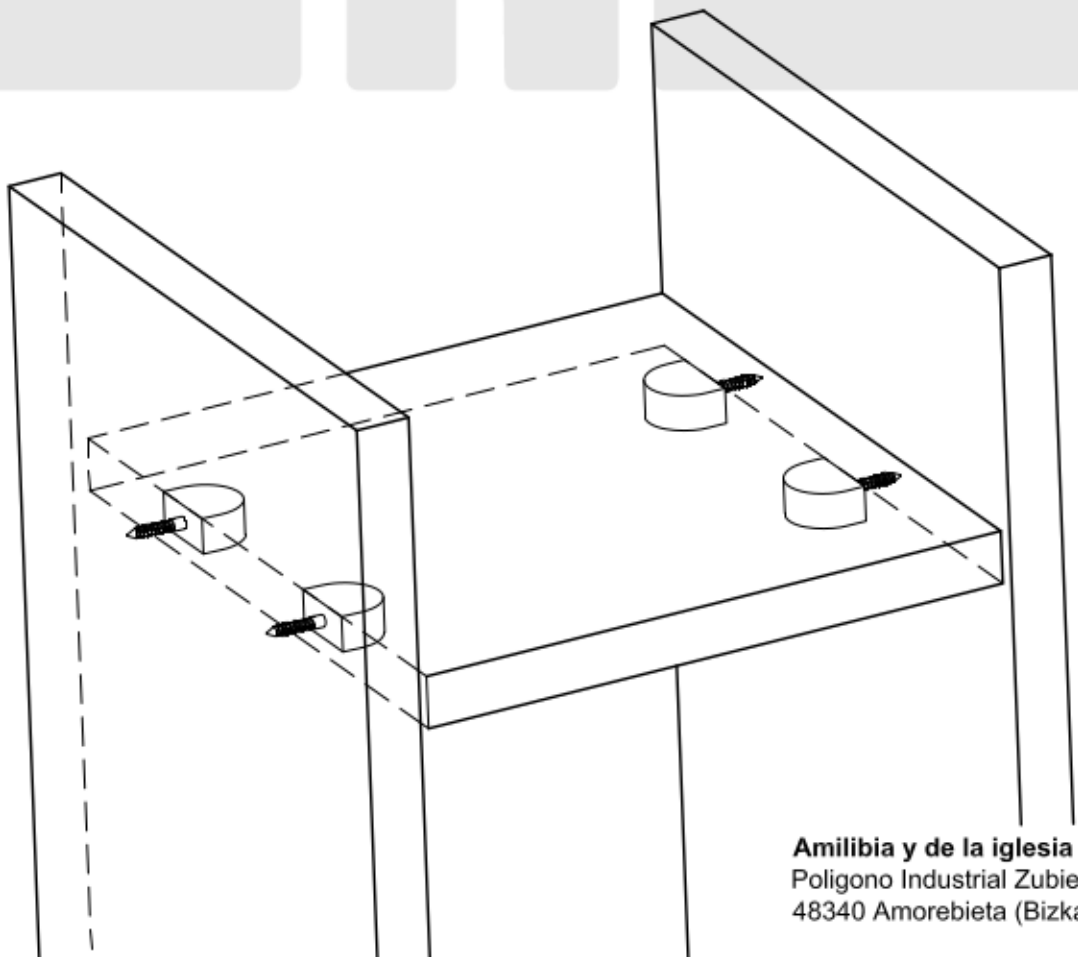

Mod. 165 - 15x19

Soporte plástico

Suporte plástico para prateleiras

Plastic board support

Taquets en plastique à clou

www.amig.es

Amilibia y de la iglesia S.A
Poligono Industrial Zubieta s/n
48340 Amorebieta (Bizkaia) Spain