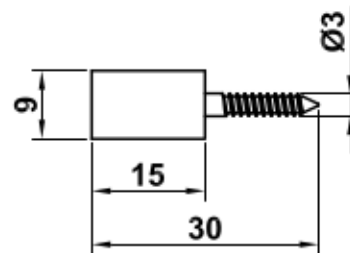

Mod. 165 - 15x19

Soporte plástico

Suporte plástico para prateleiras

Plastic board support

Taquets en plastique à clou

www.amig.es

Amilibia y de la iglesia S.A
Poligono Industrial Zubieta s/n
48340 Amorebieta (Bizkaia) Spain